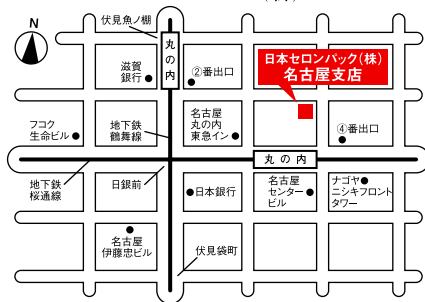

敬 具

2011年9月吉日

日本セロンパック株式会社
代表取締役社長 田中 哲

記

営業開始日：2011年9月20日(火)

事業所名：日本セロンパック株式会社
名古屋支店

移 転 先：〒460-0002
名古屋市中区丸の内2丁目18番10号
丸の内アネクスビル7F

T E L：052-203-0251(新)

F A X：052-203-0851(新)

※地下鉄桜通線 丸の内駅④番出口 徒歩2分
鶴舞線 丸の内駅②番出口 徒歩2分